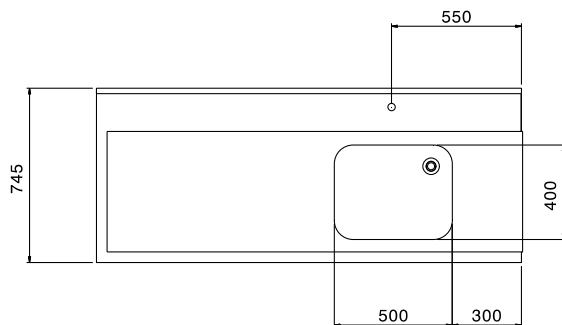

**865313 (BHHPTB18L)**

Nerezový předmývací stůl s dřezem 500x400x250mm a zadním límcem 250mm k průchozím myčkám, vč. přepadové trubky, posun zleva doprava, 1800mm.

Zkrácená specifikace

Položka č.

Pro průchozí myčky nádobí. Konstrukce z nerez oceli AISI304, zadní protiosřikový límec 250mm. Dvě výškově stavitelné čtvercové nohy 40x40mm. Předmývací dřez 500x400x250mm vč.přepadové trubky. Směr posunu koše zleva doprava.

Konstrukce

- Nerezové, výškově stavitelné nohy 50mm zajišťují, že voda ze stolu se vrací zpět do myčky.
- 700x500x300mm dřez jako extra příslušenství.
- Vč. zadního protiosřikového límce.
- Zvýšené okraje stran zamezují stékání vody, náhodnému pádu/shození nádobí ze stolu a usnadňují čištění.
- Hladké leštěné povrchy usnadňující čištění.
- Nerezové nohy z AISI 304 ze čtvercových profilů 40x40mm.
- Konstrukce z kvalitní nerez ocele třídy AISI304
- Standardně se stoly na jedné straně upevňují na myčku a na druhé straně jsou opatřeny výškově stavitelnými nohami.
- [NOT TRANSLATED]

SCHVÁLENO: _____

Zepředu

Boční

Shora

Hlavní informace

Vnější rozměry, Šířka 865313 (BHHPTB18L)	1800 mm
Vnější rozměry, Hloubka	745 mm
Vnější rozměry, Výška	1170 mm
Netto váha:	16 kg
Zadní límec, výška	300 mm
Rozměry dřezu	500x400x300h
Směr posunu koše:	zleva doprava