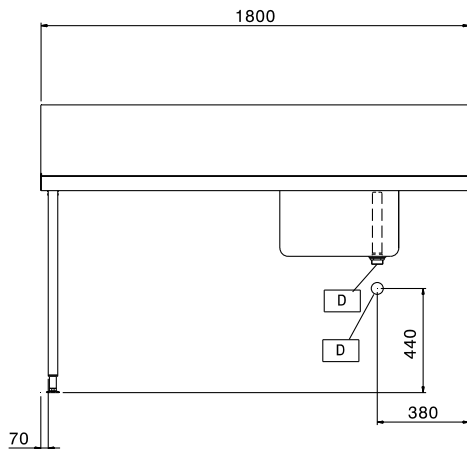

**865313 (BHHPTB18L)**

Nerezový předmývací stůl s dřezem 500x400x250mm a zadním límcem 250mm k průchozím myčkám, vč. přepadové trubky, posun zleva doprava, 1800mm.

Zkrácená specifikace

Položka č.

Pro průchozí myčky nádobí. Konstrukce z nerez oceli AISI304, zadní protiosřikový límec 250mm. Dvě výškově stavitelné čtvercové nohy 40x40mm. Předmývací dřez 500x400x250mm vč.přepadové trubky. Směr posunu koše zleva doprava.

Hlavní funkce a vlastnosti

- Dodáváno v demontovaném stavu a lehce smontovatelná na místě.
- Vhodné pro 500x500mm mycí koše.
- Lze dovybavit vhodným extra příslušenstvím; rovnými policemi a předoplachovými sprchami.

Konstrukce

- Nerezové, výškově stavitelné nohy 50mm zajišťují, že voda ze stolu se vrací zpět do myčky.
- 700x500x300mm dřez jako extra příslušenství.
- Vč. zadního protiosřikového límce.
- Zvýšené okraje stran zamezují stékání vody, náhodnému pádu/shození nádobí ze stolu a usnadňují čištění.
- Hladké leštěné povrchy usnadňující čištění.
- Nerezové nohy z AISI 304 ze čtvercových profilů 40x40mm.
- Konstrukce z kvalitní nerez ocele třídy AISI304
- Standardně se stoly na jedné straně upevňují na myčku a na druhé straně jsou opatřeny výškově stavitelnými nohami.
- [NOT TRANSLATED]

SCHVÁLENO: _____

Zepředu

Boční

Shora

Hlavní informace

Vnější rozměry, Šířka 865313 (BHHPTB18L)	1800 mm
Vnější rozměry, Hloubka	745 mm
Vnější rozměry, Výška	1170 mm
Netto váha:	16 kg
Zadní límec, výška	300 mm
Rozměry dřezu	500x400x300h
Směr posunu koše:	zleva doprava