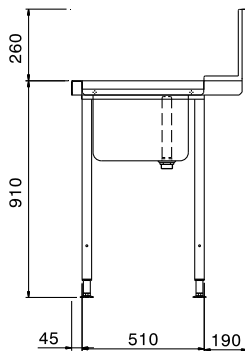

**865313 (BHHPTB18L)**

Nerezový předmývací stůl s dřezem 500x400x250mm a zadním límcem 250mm k průchozím myčkám, vč. přepadové trubky, posun zleva doprava, 1800mm.

Zkrácená specifikace

Položka č.

Pro průchozí myčky nádobí. Konstrukce z nerez oceli AISI304, zadní protiosřikový límec 250mm. Dvě výškově stavitelné čtvercové nohy 40x40mm. Předmývací dřez 500x400x250mm vč.přepadové trubky. Směr posunu koše zleva doprava.

Konstrukce

- Nerezové, výškově stavitelné nohy 50mm zajišťují, že voda ze stolu se vrací zpět do myčky.
- 700x500x300mm dřez jako extra příslušenství.
- Vč. zadního protiosřikového límce.
- Zvýšené okraje stran zamezují stékání vody, náhodnému pádu/shození nádobí ze stolu a usnadňují čištění.
- Hladké leštěné povrchy usnadňující čištění.
- Nerezové nohy z AISI 304 ze čtvercových profilů 40x40mm.
- Konstrukce z kvalitní nerez ocele třídy AISI304
- Standardně se stoly na jedné straně upevňují na myčku a na druhé straně jsou opatřeny výškově stavitelnými nohami.
- [NOT TRANSLATED]

Extra příslušenství

- Mixovací baterie páková s raménkem a sprchou, stojánková. PNC 855379
- Mixovací baterie se sprchou (bez raménka), stojánková PNC 855380
- Mixovací baterie s raménkem a sprchou, nástěnná. PNC 855381
- Předoplachová sprcha stolní (bez raménka), pro 1 otvor. PNC 855385
- Mixovací baterie páková s raménkem a sprchou, stolní pro 1 otvor. PNC 855386
- Mixovací baterie páková s raménkem s baterií a sprchou, stolní pro 1 otvor. PNC 855389
- Spodní nerezová police ke stolu k myčce, 1800mm. PNC 865354
- Sada pro uchycení 2 čtvercových nohou do podlahy. PNC 865386
- Plastový sifon, 2" k mycímu stolu. PNC 895313

SCHVÁLENO: _____

Zepředu

Boční

Shora

Hlavní informace

Vnější rozměry, Šířka 865313 (BHHPTB18L)	1800 mm
Vnější rozměry, Hloubka	745 mm
Vnější rozměry, Výška	1170 mm
Netto váha:	16 kg
Zadní límec, výška	300 mm
Rozměry dřezu	500x400x300h
Směr posunu koše:	zleva doprava